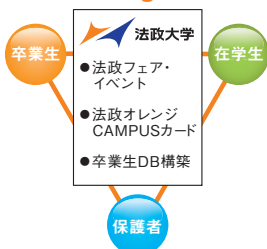

オレンジネットワークについて

オレンジネットワークとは、卒業生・在学生・保護者・教職員という、大学関係者を結ぶネットワークのことです。このネットワーク強化のため、現在以下の事業を行っています。

- (1) 「法政フェア」の実施
- (2) 「法政オレンジCAMPUSカード」の加入促進
- (3) 「卒業生データベース」の構築

その他にも保護者の皆さまを対象とした説明会なども開催し、さらなるネットワーク強化に注力いたします。

HOSEI Orange Network